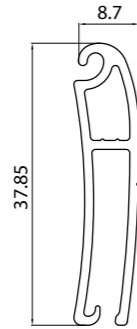

Massima Sicurezza

L'esclusivo blocco antieffrazione ad "S" nelle sue due posizioni: a sinistra l'avvolgibile è in parte o totalmente chiuso, a destra la posizione durante un tentativo di sollevamento. La stecca intermedia ruota premendo contro le guide e bloccando l'avvolgibile.

COMPONENTI E ACCESSORI

STECCA CHIUSA

STECCA APERTA

GANCIO A S

TAPPO STECCHE CHIUSE (DX E SX)

TAPPO ALTO TRA CHIUSE E APERTE (DX E SX)

TAPPO STECCHE APERTE (DX E SX)

TERMINALE

MISURA DELLA LAMELLA CHIUSA
49 mm

MISURA DELLA LAMELLA ESTESA
71,5 mm

LARGHEZZA MASSIMA CONSIGLIABILE
275 cm

ALTEZZA MASSIMA CONSIGLIABILE
300 cm

SUPERFICIE MICROFORATA PER mq
0,078

DIAMETRI DI AVVOLGIMENTO su rullo da 60 mm

H 1000	Ø 150
H 1200	Ø 170
H 1400	Ø 180
H 1700	Ø 190
H 2000	Ø 200
H 2300	Ø 215
H 2600	Ø 225
H 3000	Ø 230

Le misure sono espresse in mm

COLORAZIONI DISPONIBILI

Tinta unita

A01 BIANCO

A16 AVORIO

A03 GRIGIO

A04 VERDE SCURO