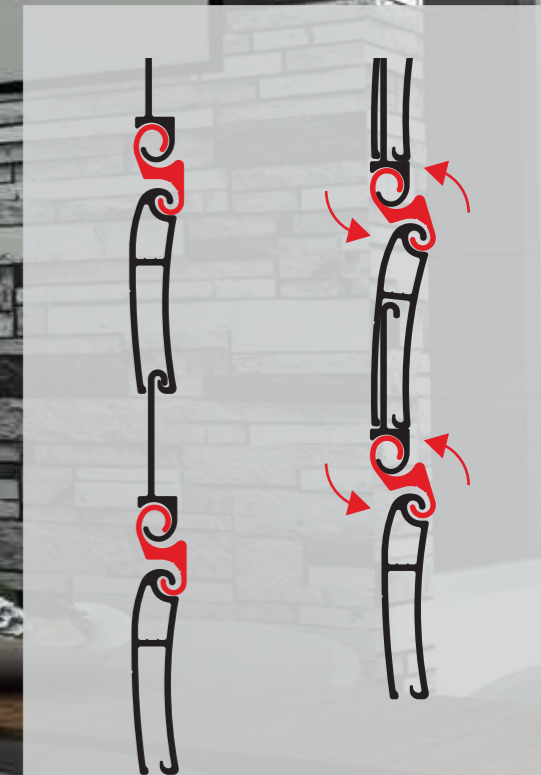

FACILE
INSTALLAZIONE

L'avvolgibile completo e sicuro a prova del ladro gentiluomo. **LUPIN è l'innovativo avvolgibile pensato per garantire affidabilità e protezione della casa.** È una vera e propria tapparella di sicurezza che si distingue per le sue caratteristiche tecniche, la concezione ed il design. Mostra, infatti, la presenza di più profili in estruso (stecca estruso - stecca estruso microforata) che uniti all'aggancio detto ad "S" permettono l'attivazione del sistema autobloccante, in grado di proteggere dalle intrusioni e dai tentativi di sollevamento dall'esterno. Parzialmente chiuso, il sistema bloccante, grazie alla struttura microforata, rende possibile l'aerazione e l'illuminazione impedendo l'accesso a zanzare ed insetti.

L'avvolgibile autobloccante di sicurezza LUPIN ti protegge dalle intrusioni senza dover installare le inferriate. Inoltre è facile e veloce da montare e non prevede alcun lavoro di muratura nell'installazione.

I profili sono in alluminio estruso a doppia parete con presenza di gancio detto ad "esse" che in caso di sollevamento o tentativo di intrusione dall'esterno, blocca l'avvolgibile in salita attivando il sistema autobloccante di sicurezza.

L'utilizzo di tappi laterali è parte integrante dell'avvolgibile. La loro forma incide sul sistema di bloccaggio e impedisce lo spostamento laterale dei profili.

LUPIN

LUPIN È IMPOSSIBILE DA VALICARE.
L'AVVOLGIBILE AUTOBLOCCANTE DI SICUREZZA IN ALLUMINIO ESTRUSO
CHE TI PROTEGGE DALLE INTRUSIONI SENZA DOVER INSTALLARE LE INFERRIATE