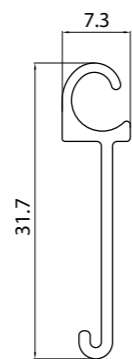

COMPONENTI E ACCESSORI

STECCA CHIUSA

STECCA APERTA

GANCIO A S

TAPPO STECCHE CHIUSE (DX E SX)

TAPPO ALTO TRA CHIUSE E APERTE (DX E SX)

TAPPO STECCHE APERTE (DX E SX)

TERMINALE

PROFILO FORATO

GUIDA A28

TAPPO BASSO TRA CHIUSE APERTE (DX E SX)

MOLLA DI BLOCCAGGIO

GUARNIZIONE IN PVC PER GUIDA

SPAZZOLINO PER TERMINALE

MOLLA MAX

PESO DEL TELO
12 kg/mq circa

MISURA DELLA LAMELLA CHIUSA
49 mm

MISURA DELLA LAMELLA ESTESA
71,5 mm

LARGHEZZA MASSIMA CONSIGLIABILE
275 cm

ALTEZZA MASSIMA CONSIGLIABILE
300 cm

SUPERFICIE MICROFORATA PER mq
0,078

DIAMETRI DI AVVOLGIMENTO su rullo da 60 mm

H 1000	Ø 150
H 1200	Ø 170
H 1400	Ø 180
H 1700	Ø 190
H 2000	Ø 200
H 2300	Ø 215
H 2600	Ø 225
H 3000	Ø 230

Le misure sono espresse in mm

COLORAZIONI DISPONIBILI

Tinta unita

A01 BIANCO

A16 AVORIO

A03 GRIGIO

A04 VERDE SCURO