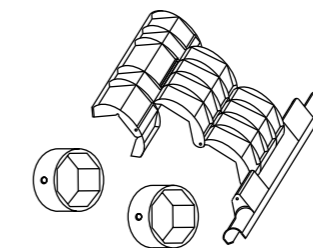

COMPONENTI E ACCESSORI

STECCA CHIUSA

STECCA APERTA

GANCIO A S

TAPPO STECCHE CHIUSE (DX E SX)

TAPPO ALTO TRA CHIUSE E APERTE (DX E SX)

TAPPO STECCHE APERTE (DX E SX)

TERMINALE

PROFILO FORATO

GUIDA A28

TAPPO BASSO TRA CHIUSE APERTE (DX E SX)

MOLLA DI BLOCCAGGIO

GUARNIZIONE IN PVC PER GUIDA

SPAZZOLINO PER TERMINALE

MOLLA MAX

PESO DEL TELO
12 kg/mq circa

MISURA DELLA LAMELLA CHIUSA
49 mm

MISURA DELLA LAMELLA ESTESA
71,5 mm

LARGHEZZA MASSIMA CONSIGLIABILE
275 cm

ALTEZZA MASSIMA CONSIGLIABILE
300 cm

SUPERFICIE MICROFORATA PER mq
0,078

DIAMETRI DI AVVOLGIMENTO su rullo da 60 mm