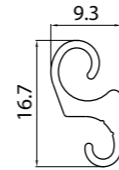

COMPONENTI E ACCESSORI

GANCIO A S

TAPPO STECCHE CHIUSE (DX E SX)

TAPPO ALTO TRA CHIUSE E APERTE (DX E SX)

TAPPO STECCHE APERTE (DX E SX)

GUIDA A28

TAPPO BASSO TRA CHIUSE APERTE (DX E SX)

MOLLA DI BLOCCAGGIO

GUARNIZIONE IN PVC PER GUIDA

SPAZZOLINO PER TERMINALE

PESO DEL TELO
12 kg/mq circa

MISURA DELLA LAMELLA CHIUSA
49 mm

MISURA DELLA LAMELLA ESTESA
71,5 mm

LARGHEZZA MASSIMA CONSIGLIABILE
275 cm

ALTEZZA MASSIMA CONSIGLIABILE
300 cm

SUPERFICIE MICROFORATA PER mq
0,078

DIAMETRI DI AVVOLGIMENTO su rullo da 60 mm

H 1000	Ø 150
H 1200	Ø 170
H 1400	Ø 180
H 1700	Ø 190
H 2000	Ø 200
H 2300	Ø 215
H 2600	Ø 225
H 3000	Ø 230

Le misure sono espresse in mm