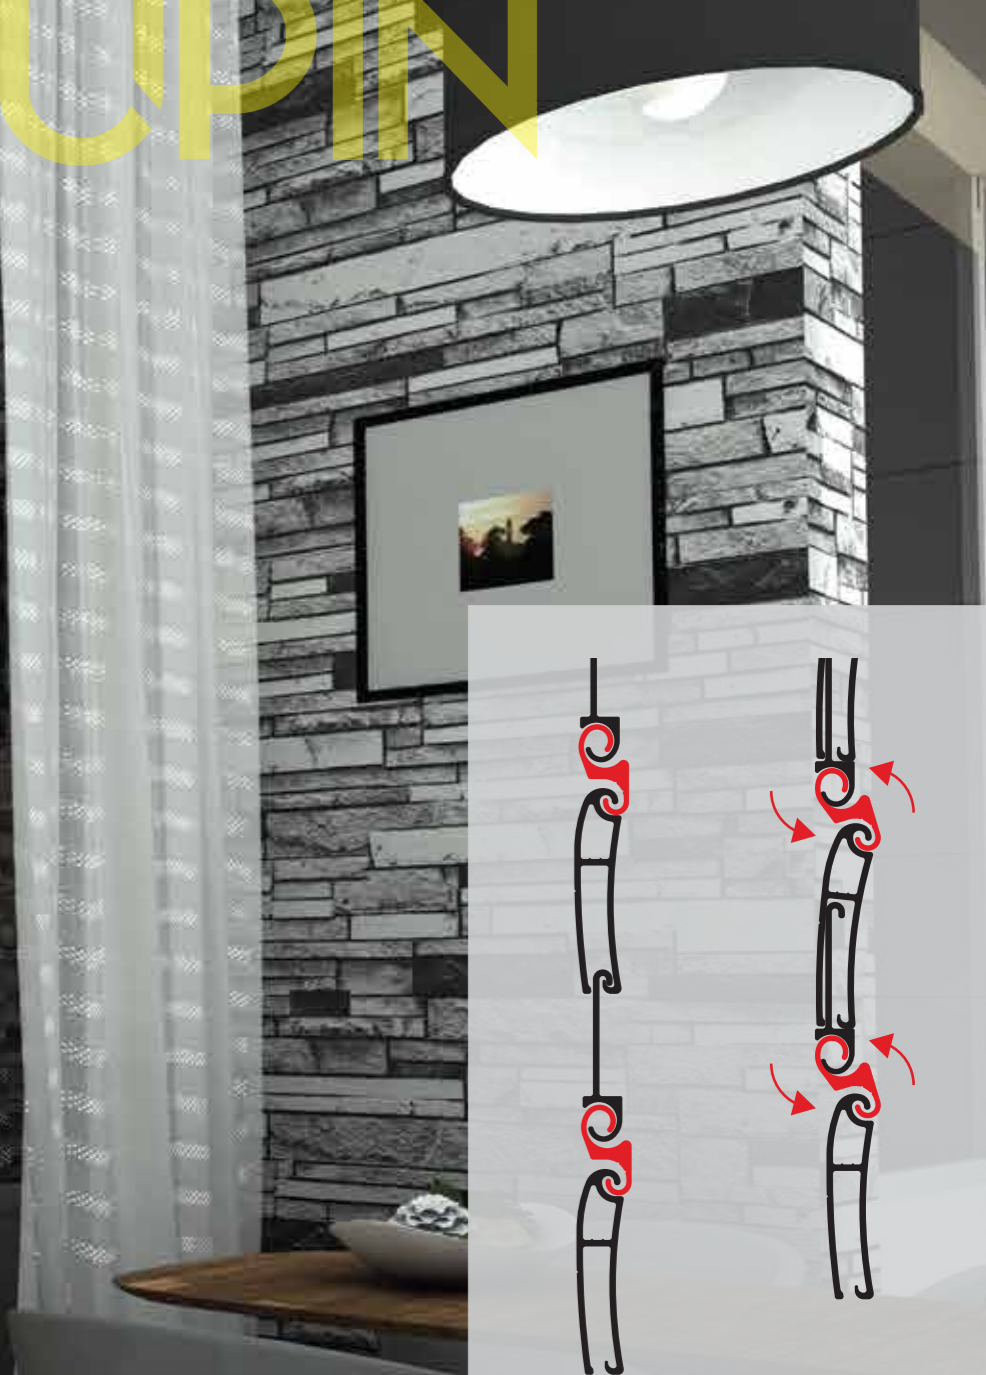

FACILE
INSTALLAZIONE

L'avvolgibile completo e sicuro a prova del ladro gentiluomo. **LUPIN è l'innovativo avvolgibile pensato per garantire affidabilità e protezione della casa.** È una vera e propria tapparella di sicurezza che si distingue per le sue caratteristiche tecniche, la concezione ed il design. Mostra, infatti, la presenza di più profili in estruso (stecca estruso - stecca estruso microforata) che uniti all'aggancio detto ad "S" permettono l'attivazione del sistema autobloccante, in grado di proteggere dalle intrusioni e dai tentativi di sollevamento dall'esterno. Parzialmente chiuso, il sistema bloccante, grazie alla struttura microforata, rende possibile l'aerazione e l'illuminazione impedendo l'accesso a zanzare ed insetti.

L'avvolgibile autobloccante di sicurezza LUPIN ti protegge dalle intrusioni senza dover installare le inferriate. Inoltre è facile e veloce da montare e non prevede alcun lavoro di muratura nell'installazione.

I profili sono in alluminio estruso a doppia parete con presenza di gancio detto ad "esse" che in caso di sollevamento o tentativo di intrusione dall'esterno, blocca l'avvolgibile in salita attivando il sistema autobloccante di sicurezza.

L'utilizzo di tappi laterali è parte integrante dell'avvolgibile. La loro forma incide sul sistema di bloccaggio e impedisce lo spostamento laterale dei profili.

LUPIN

LUPIN È IMPOSSIBILE DA VALICARE.
L'AVVOLGIBILE AUTOBLOCCANTE DI SICUREZZA IN ALLUMINIO ESTRUSO
CHE TI PROTEGGE DALLE INTRUSIONI SENZA DOVER INSTALLARE LE INFERRIATE