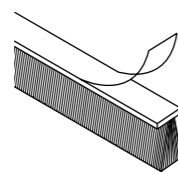

COMPONENTI E ACCESSORI

STECCA CHIUSA

STECCA APERTA

GANCIO A S

TAPPO STECCHE CHIUSE (DX E SX)

TAPPO ALTO TRA CHIUSE E APERTE (DX E SX)

TAPPO STECCHE APERTE (DX E SX)

TERMINALE

PROFILO FORATO

GUIDA A28

TAPPO BASSO TRA CHIUSE APERTE (DX E SX)

MOLLA DI BLOCCAGGIO

GUARNIZIONE IN PVC PER GUIDA

SPAZZOLINO PER TERMINALE

MOLLA MAX

PESO DEL TELO
12 kg/mq circa

MISURA DELLA LAMELLA CHIUSA
49 mm

MISURA DELLA LAMELLA ESTESA
71,5 mm

LARGHEZZA MASSIMA CONSIGLIABILE
275 cm

ALTEZZA MASSIMA CONSIGLIABILE
300 cm

SUPERFICIE MICROFORATA PER mq
0,078

DIAMETRI DI AVVOLGIMENTO su rullo da 60 mm