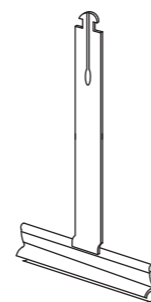

COMPONENTI E ACCESSORI

STECCA CHIUSA

STECCA APERTA

GANCIO A S

TAPPO STECCHE CHIUSE (DX E SX)

TAPPO ALTO TRA CHIUSE E APERTE (DX E SX)

TAPPO STECCHE APERTE (DX E SX)

TERMINALE

PROFILO FORATO

GUIDA A28

TAPPO BASSO TRA CHIUSE APERTE (DX E SX)

MOLLA DI BLOCCAGGIO

GUARNIZIONE IN PVC PER GUIDA

SPAZZOLINO PER TERMINALE

MOLLA MAX

PESO DEL TELO
12 kg/mq circa

MISURA DELLA LAMELLA CHIUSA
49 mm

MISURA DELLA LAMELLA ESTESA
71,5 mm

LARGHEZZA MASSIMA CONSIGLIABILE
275 cm

ALTEZZA MASSIMA CONSIGLIABILE
300 cm

SUPERFICIE MICROFORATA PER mq
0,078

DIAMETRI DI AVVOLGIMENTO su rullo da 60 mm