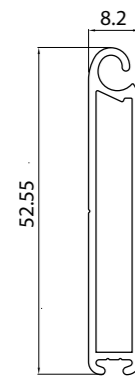

COMPONENTI E ACCESSORI

STECCA CHIUSA

STECCA APERTA

GANCIO A S

TAPPO STECCHE CHIUSE (DX E SX)

TAPPO ALTO TRA CHIUSE E APERTE (DX E SX)

TAPPO STECCHE APERTE (DX E SX)

TERMINALE

PROFILO FORATO

GUIDA A28

TAPPO BASSO TRA CHIUSE APERTE (DX E SX)

MOLLA DI BLOCCAGGIO

GUARNIZIONE IN PVC PER GUIDA

SPAZZOLINO PER TERMINALE

MOLLA MAX

PESO DEL TELO
12 kg/mq circa

MISURA DELLA LAMELLA CHIUSA
49 mm

MISURA DELLA LAMELLA ESTESA
71,5 mm

LARGHEZZA MASSIMA CONSIGLIABILE
275 cm

ALTEZZA MASSIMA CONSIGLIABILE
300 cm

SUPERFICIE MICROFORATA PER mq
0,078

DIAMETRI DI AVVOLGIMENTO su rullo da 60 mm

H 1000	Ø 150
H 1200	Ø 170
H 1400	Ø 180
H 1700	Ø 190
H 2000	Ø 200
H 2300	Ø 215
H 2600	Ø 225
H 3000	Ø 230

Le misure sono espresse in mm

COLORAZIONI DISPONIBILI

Tinta unita

A01 BIANCO

A16 AVORIO

A03 GRIGIO

A04 VERDE SCURO