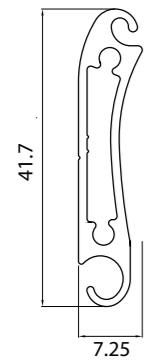

COMPONENTI E ACCESSORI

STECCA CHIUSA